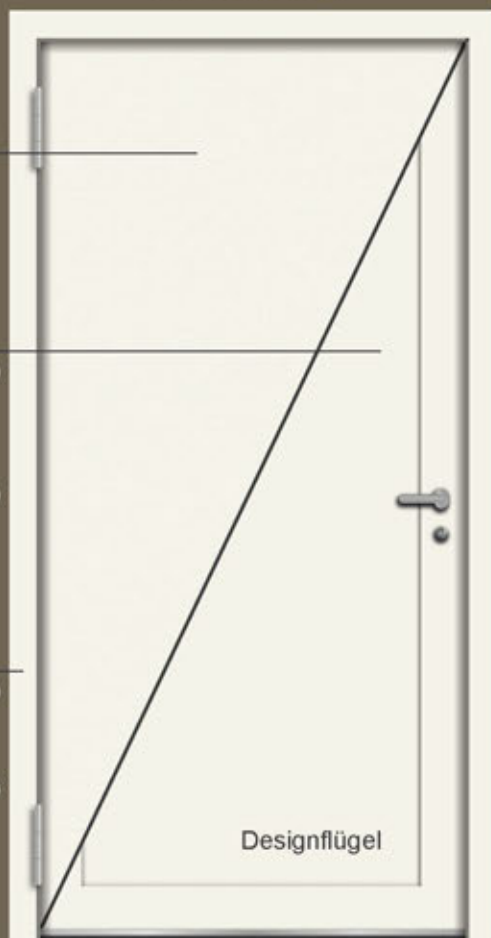

RAHMENFARBE

VERSCO®STANDARDFARBEN

Innenansicht

beidseitig
flügelüberdeckend
Versco®Keramik
z.B. Ceramica Bianco

einseitig
flügelüberdeckend
Aluminium in
Cremeweiß
(Standardausstattung)
alternativ:
Aluminium in
RAL 9016
(Standardausstattung)

Rahmen in
Cremeweiß
(Standardausstattung)
alternativ:
RAL 9016
(Standardausstattung)

Designflügel

Bei den Versco®Standardfarben handelt es sich um eine hochwertige Pulverbeschichtung, speziell angepasst an unsere Versco®Keramik Kollektion.

Frei kombinierbar:

Wählen Sie die passende Versco®Standardfarbe zu Ihrer Keramik-Tür oder schaffen Sie bewusst Kontraste.

Rahmenfarbe außen und innen sowie Farbe für Aluminium innen entweder in Versco®Standardfarben oder optional in allen RAL-Farben möglich