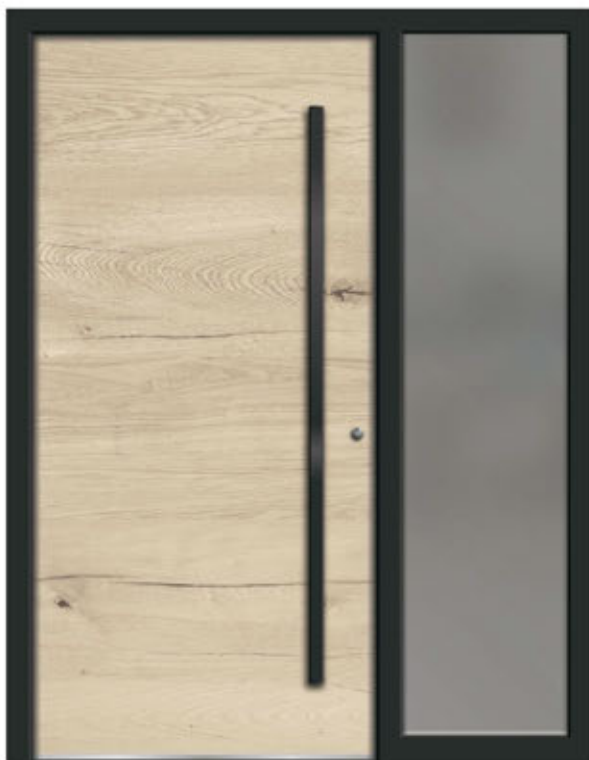

Modell VK-Plan

Seitenteil rechts 600 mm

Verglasung
ISO VSG Satinato

Versco®Keramik
Rovere Bianco

Versco®Standardfarbe
Schwarzstahl (RAL 9004)

Griff V 666 G-1600
Schwarzstahl (RAL 9004)

Modell VK-Plan

Seitenteil rechts 400 mm