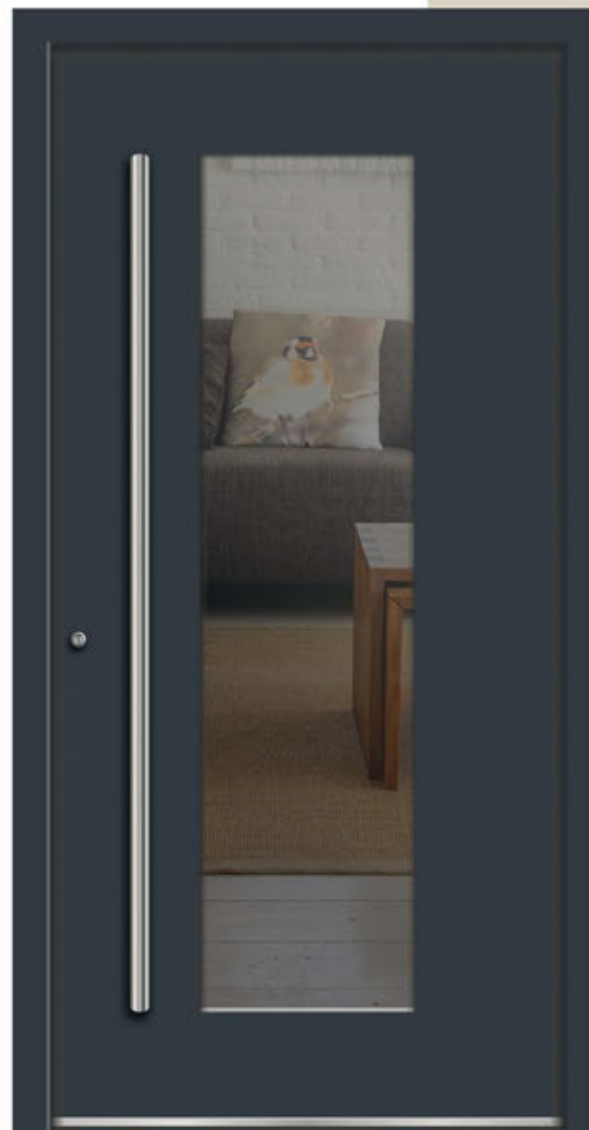

Sie haben die Wahl bei

- Bauform
- Dekor
- Farbe
- Lichtausschnitt
- Verglasung
- Griff

und vielem mehr...

→ alle Modelle in unterschiedlichen Kombinationen finden Sie ab Seite 24