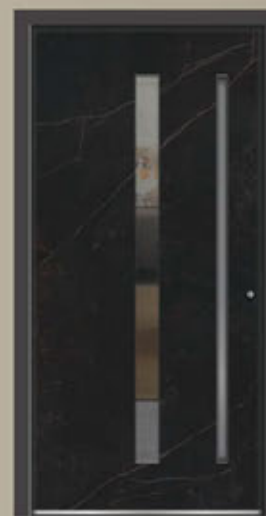

**Modell
VK-100**

Verglasung
ISO VSG Klar

Versco®Keramik
Dekton® Kelya

Versco®Standardfarbe
Anthrazitgrau (DB 703)

Griffmulde
V 670 -1600