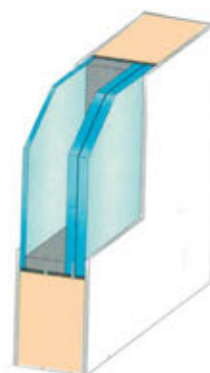

P4A-Verglasung (RC2)
Klarglas und Satinato

Eine P4A-Verglasung (nach gültiger Widerstandsklasse RC2) macht Ihre Haustür noch sicherer. Die Oberflächen bestehen aus hochwiderstandsfähigem Material, die Verglasung außen aus 10 mm starkem Verbundsicherheitsglas (P4A). Die umlaufende Verklebung mit Spezialkleber sorgt für einen festen Halt der Verglasung bei Lichtausschnitten und Seitenteilen gleichermaßen.