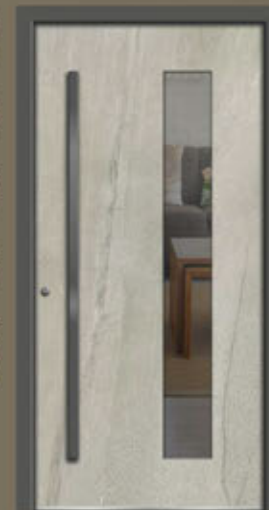

Griff
V 666 G-1600
Anthrazitgrau (DB 703)

**Modell
VK-200**

Verglasung
ISO Klar

Versco®Keramik
Ceramica Marmori

Versco®Standardfarbe
Dunkelgrau (RAL 7022)

Griff
V 666 G-1600
Dunkelgrau (RAL 7022)

Modell
VK-200