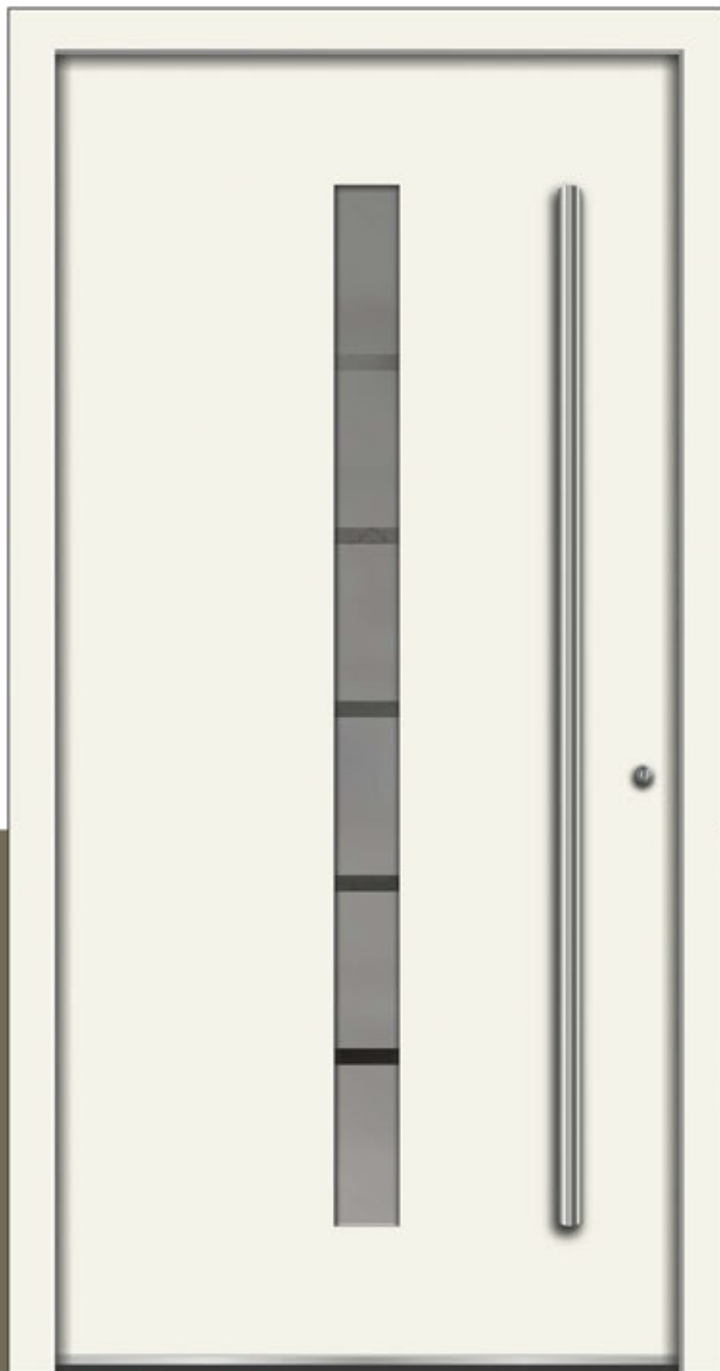

VK-100

Modell
VK-100

Verglasung
VSG ISO Satinato
mit Motivglas M15
im Lichtausschnitt

Versco®Keramik
Ceramica Bianco

Versco®Standardfarbe
Cremeweiß (RAL 9002)

Griff
V 668 G-1600