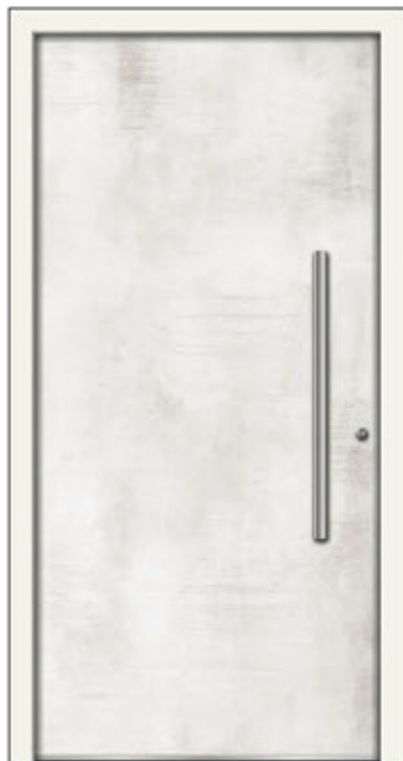

VK-PLAN

**Modell
VK-Plan**

Versco®Keramik
Metallico Bianco

Versco®Standardfarbe
Cremeweiß (RAL 9002)

Griff
V 668 G-800