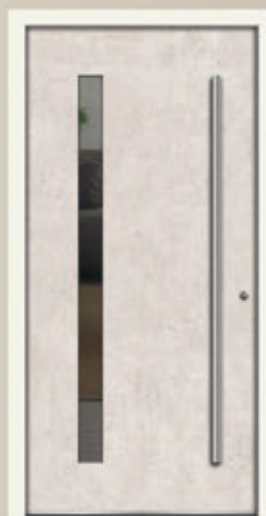

VK-100

**Modell
VK-100**

Seitenteil rechts 400 mm

Verglasung
ISO Klar

Versco®Keramik
Ceramica Marmorì

Versco®Standardfarbe
Hellgrau (RAL 7039)

Griffmulde
V 670 -1600

**Modell
VK-100**